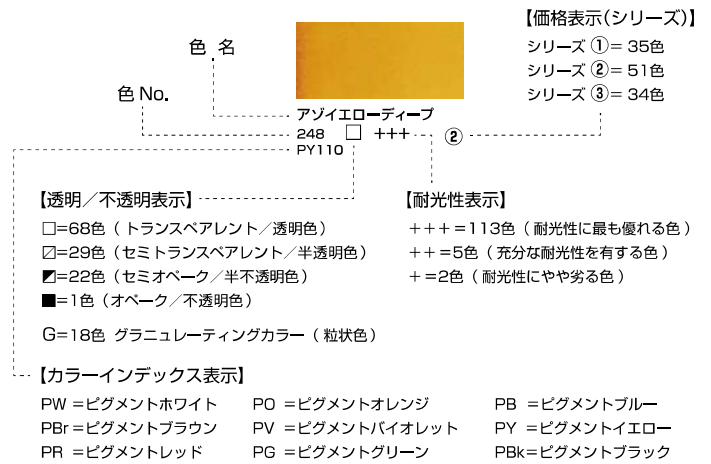

スペシャル エフェクトカラー の特長

ダスクカラー (色No. 230・373・630) ダスク (夕闇) カラーは、暗色と有彩色顔料のユニークな配合が生み出す粒状化現象により、影のあるザラついた表情をつくることができます。

メタリックカラー (色No. 840・800・802・805) 貴金属のような落ち着いた輝きを放ちます。

インターフェレンスカラー (色No. 843・847・846・848) インターフェレンス (干渉) カラーは、パールのような光沢と偏光性により、画面に独特のハイライトをもたらします。

カメレオンカラー (色No. 860・861・862・863) 見る角度や光の照射具合により、色が変幻自在に変わります。

スパークカラー (色No. 864・865・866・867) スパーク (閃光) カラーは、粒子の大きさが違う顔料の組み合わせにより、夜空の星明りのような不規則な色の変化と輝きを表現できます。

■カラーチャートの見方

【透明/不透明表示】

- = 68色 (トランスベアレント/透明色)
- ◻ = 29色 (セミトランスベアレント/半透明色)
- ◼ = 22色 (セミオパーク/半不透明色)
- = 1色 (オパーク/不透明色)