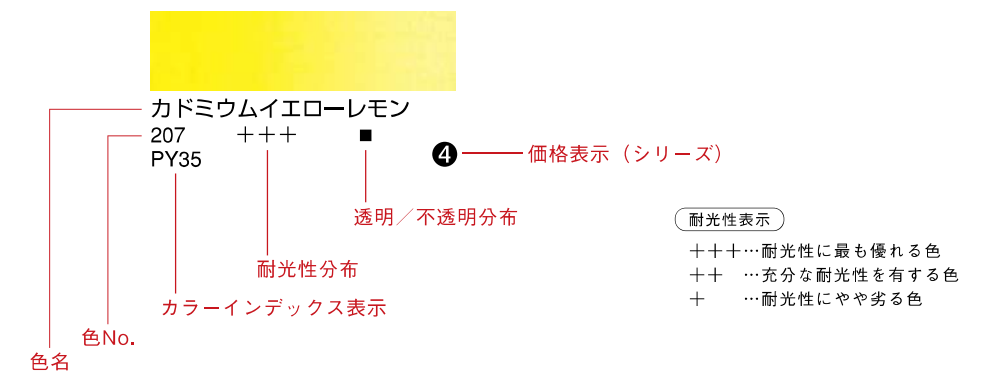

カラーチャートの見方

REMBRANDT OIL COLOUR 全120色

- 【透明/不透明分布】**
 □ = 25色 (トランスベアレント/透明色)
 ◻ = 20色 (セミトランスベアレント/半透明色)
 ◻ = 35色 (セミオパーク/半不透明色)
 ■ = 40色 (オパーク/不透明色)

- 【耐光性分布】**
 +++ = 120色 (全120色耐光性に最も優れる+++です)

- 【価格表示(シリーズ)】**
 シリーズ① = 30色 シリーズ② = 18色 シリーズ③ = 55色
 シリーズ④ = 10色 シリーズ⑤ = 7色