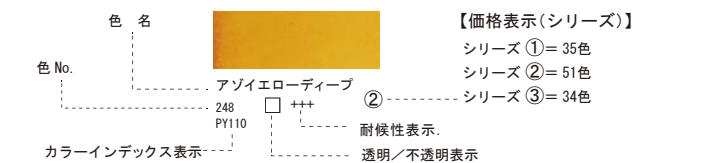

カラーチャートの見方

【透明／不透明表示】
☐=70色 (トランスベアレント／透明色)
☒=27色 (セミトランスベアレント／半透明色)
☒=27色 (セミオペーク／半不透明色)
☒=1色 (オペーク／不透明色)

【耐光性表示】
+++=113色 (耐光性に最も優れる色)
++=5色 (充分な耐光性を有する色)
+=2色 (耐光性にやや劣る色)

【カラーインデックス表示】
PW = ピグメントホワイト   PO = ピグメントオレンジ
PBr = ピグメントブラウン   V = ピグメントバイオレット
PR = ピグメントレッド   PG = ピグメントグリーン
PB = ピグメントブルー
PY = ピグメントイエロー
PBk = ピグメントブラック

スペシャルティカラーの特長

ダスクカラー (色No. 230・373・630) ダスク (夕闇) カラーは、暗色と有色顔料のユニークな配合が生み出す粒状化現象により、影のあるザラついた表情をつくることができます。

メタリックカラー (色No. 840・800・802・805) 貴金属のような落ち着いた輝きを放ちます。

インターフェレンスカラー (色No. 843・847・846・848) インターフェレンス (干渉) カラーは、パールのような光沢と偏光性により、画面に独特のハイライトをもたらします。

カメレオンカラー (色No. 860・861・862・863) 見る角度や光の照射具合により、色が变幻自在に変わります。

スパークカラー (色No. 864・865・866・867) スパーク (閃光) カラーは、粒子の大きさが違う顔料の組み合わせにより、夜空の星明りのような不規則な色の変化と輝きを表現できます。

※このカラーチャートは、インターネット上でご覧いただくためのものです。実際の色と多少異なります。