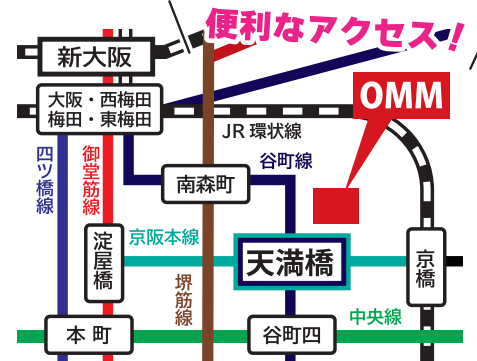

\\ つくる たのしさ つたえる //

新日本造形 図工・美術教材が体験できる先生向けの展示会！

図工・美術教材フェア

2026 OSAKA

当フェアは、図工・美術の教材を豊富に揃えた新日本造形主催の展示会です。学校の先生をはじめとした美術教育に関わる方に多数ご来場、ご好評をいただいております。教材体験が多数できるほか、新商品コーナーや集中して学べる特別講座も予定しています。

展示内容 絵画 / デザイン / 版画 / 彫刻 / ねんど / 工作 / 木彫 / 工芸 他

特設展示

新商品

教科書対応

体験コーナーがいっぱい！

40以上ある体験コーナーでは普段はカタログ上でしか見ることのできない教材を直接手にとってその場で無料体験(一部有料)できます。

★ 特別企画を準備中！講師をお招き予定です！
 ※詳細はホームページやSNSでもご案内します。 →

会期 2026年

6月6日(土) 10:00~17:00
 7日(日) 10:00~16:00

会場 大阪 OMM 2階 A ホール
 〒540-0008 大阪市中央区大手前1-7-31
 京阪電車・地下鉄谷町線「天満橋」駅直結

ご招待状

ご来場の際はこれをご招待状をコピーしてお持ちください。※複数名分コピー可

右記チェックの上、当日受付にご提出ください。

業種	<input type="checkbox"/> 小学校 <input type="checkbox"/> 中学校 <input type="checkbox"/> 高校 <input type="checkbox"/> 大学 <input type="checkbox"/> 幼稚園・保育園
	<input type="checkbox"/> 特別支援 <input type="checkbox"/> 福祉・医療関係 <input type="checkbox"/> 画塾 <input type="checkbox"/> 生涯学習
	<input type="checkbox"/> 会社員 <input type="checkbox"/> 学生 <input type="checkbox"/> 一般・その他 ()
ご勤務先都道府県	<input type="checkbox"/> 大阪 <input type="checkbox"/> 愛知 <input type="checkbox"/> 三重 <input type="checkbox"/> 滋賀 <input type="checkbox"/> 京都 <input type="checkbox"/> 兵庫 <input type="checkbox"/> 奈良 <input type="checkbox"/> 和歌山 <input type="checkbox"/> 岡山 <input type="checkbox"/> その他 ()