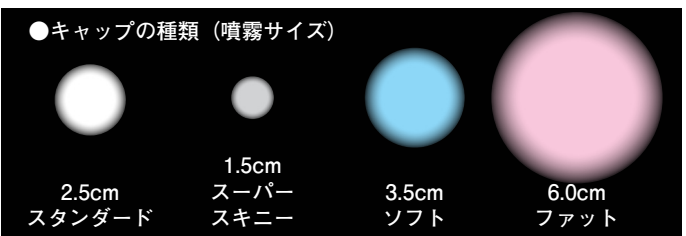

¥704(税抜価格¥640)

●スタンダード (黒) 6コ入り

アムステルダム スプレーキャップ スペシャルパック

405029/T9184-1712

¥792(税抜価格¥720)

●スーパースキニー、ソフト、ファット 各2コ 計6コ入り

上記商品のカラーチャートはP7をご覧ください。