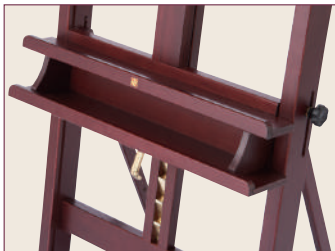

価格はこちらより
ご確認ください。

ヴァンゴッホ アトリエイーゼル

ATELIER EASEL

美しさと機能性を兼ね備えたヴァンゴッホ アトリエイーゼル

van Gogh
The Quality Brand

室内での使いやすさを追求した
絵画制作のための高級木製イーゼル

最大
F50号タテ
(1220mm)
制作可能

●キャンバス押え

調節ネジをしっかりと締めて、お好みの位置で固定してください。

●キャンバス受け(ボックス付き)

筆や小物が置けて便利です。キャンバス受けは、高さ調節後、ハンドルの爪金を爪金受けにしっかりと差し込んで固定してください。

●昇降機構/爪金式

本体を上下にスライドさせることで、高さ調整がすばやく行えます。重量のある大作の制作も、爪金でしっかりと固定できます。

角度調節機構

自由に角度を設定し、固定できます。

●使用時はボルトを①の位置に完成後の展示状態を想定して、途中で傾斜角度を変えて見え方を確認しながら制作できます。