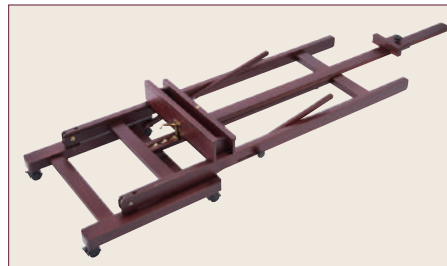

調節ネジをしっかりと締めて、お好みの位置で固定してください。

●キャンバス受け(ボックス付き)

筆や小物が置けて便利です。キャンバス受けは、高さ調節後、ハンドルの爪金を爪金受けにしっかりと差し込んで固定してください。

●昇降機構/爪金式

本体を上下にスライドさせることで、高さ調整がすばやく行えます。重量のある大作の制作も、爪金でしっかりと固定できます。

角度調節機構

自由に角度を設定し、固定できます。

●使用時はボルトを①の位置に完成後の展示状態を想定して、途中で傾斜角度を変えて見え方を確認しながら制作できます。

※制作時に前傾にすると倒れる恐れがあります。前傾斜角度にご注意ください。

●使用時に指を挟まないように傾斜範囲を定め、ボルト穴を2カ所作りました。使用時は①の位置に収納時は②の位置にボルトを付け替えてしっかりと固定してください。

●収納時はボルトを②の位置に

すっきり畳めて、省スペース収納。別の場所への移動の際にも便利です。

- サイズ/高さ1600×横幅555×奥行520mm
最大伸長時2290mm
- 重量/9.5kg
- 最大制作サイズ/1220mm/F50号タテ
- 材質/北米材