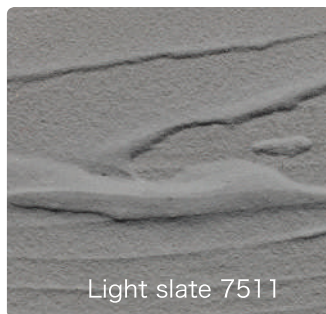

ターレンス ベトンペーストは、木材・陶器・石・ガラス・プラスチック・厚紙・キャンバスなど様々な素材に使える不透明調ペーストです。一般的な絵具よりも粘度が高く、ペインティングナイフ等でも扱いやすくなっています。

ステンシルやマスキングテープと一緒に使えば、アクセントの利いた作品が出来上がります。

乾いた後、上から水彩絵具・アクリル絵具・マーカーなので描くこともできます。

Deep taupe 4024

色は5色あります。

4024 ディープトープ
7507 ライトグレー
7508 ペブルグレー
7511 ライトスレート
7510 ダークスレート

容量は250mlです。

Light grey 7507

Pebble grey 7508

Light slate 7511

Dark slate 7510

“beton(ベトン)”とはオランダ語でコンクリートのこと。塗るだけでコンクリートのような仕上がりになる手軽さが、最大の魅力です。