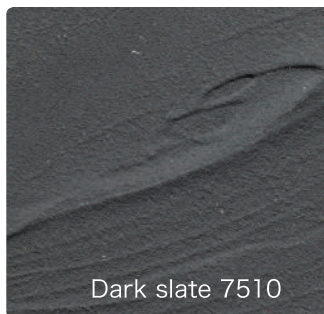

ターレンス ベトンペーストは、木材・陶器・石・ガラス・プラスチック・厚紙・キャンバスなど様々な素材に使える不透明調ペーストです。一般的な絵具よりも粘度が高く、ペインティングナイフ等でも扱いやすくなっています。

ステンシルやマスキングテープと一緒に使えば、アクセントの利いた作品が出来上がります。

乾いた後、上から水彩絵具・アクリル絵具・マーカーなので描くこともできます。

Deep taupe 4024

色は5色あります。

4024 ディープトープ
7507 ライトグレー
7508 ペブルグレー
7511 ライトスレート
7510 ダークスレート

容量は250mlです。

Light grey 7507

Pebble grey 7508

Light slate 7511

Dark slate 7510

“beton(ベトン)”とはオランダ語でコンクリートのこと。塗るだけでコンクリートのような仕上がりになる手軽さが、最大の魅力です。