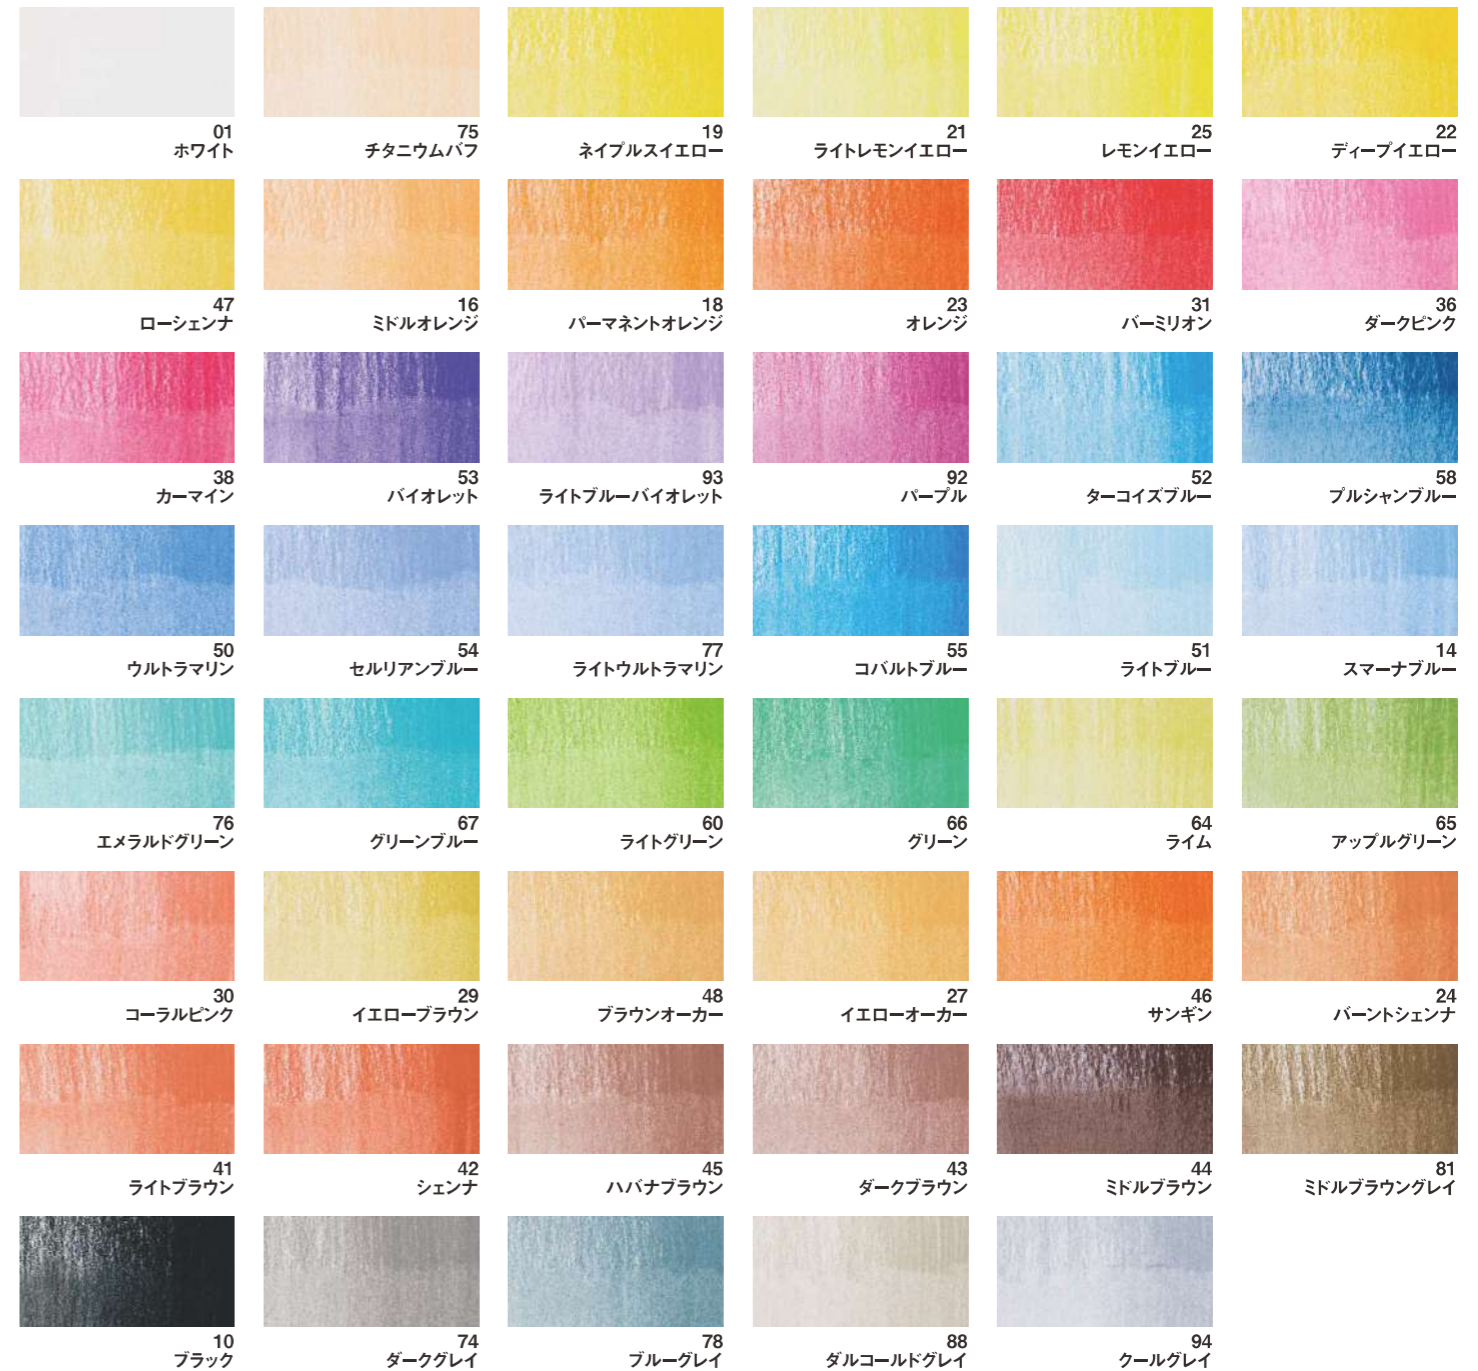

デザイン パステル鉛筆 カラーチャート 全47色

デザイン グラファイト鉛筆 カラーチャート 全12種